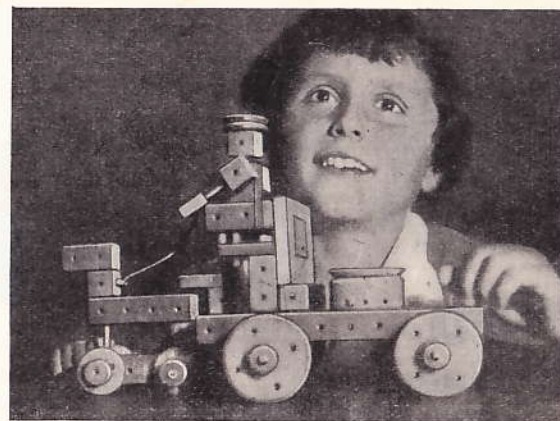

# Korbuly's Baukasten MATADOR

Farbig - mit Zahnrädern

Revolverpresse

*Matador Nr. 21. Dieser Kasten ist für das Kleinkind von 3 Jahren an. Er enthält 80 Bauvorlagen.*

Die Klötze sind grün, die Schnurlaufräder rot und die Zahnräder gelb lackiert.

Hochwertige Lacke, die im Spritzverfahren aufgetragen werden, gelangen zur Verwendung.

Bei diesem Verfahren dringt der Lack in die feinsten Poren des Holzes, weshalb ein Abspringen des Lacks fast ausgeschlossen ist.

Der hölzerne Hammer des farbigen Matador schont den Lack der Baubestandteile.

Einzig dastehend, von keinem zweiten Konstruktions-  
spiel erreicht ist die Farbenpracht und durch diese der  
technische Eindruck der mit dem neuen farbigen Matador  
gebauten Sachen.