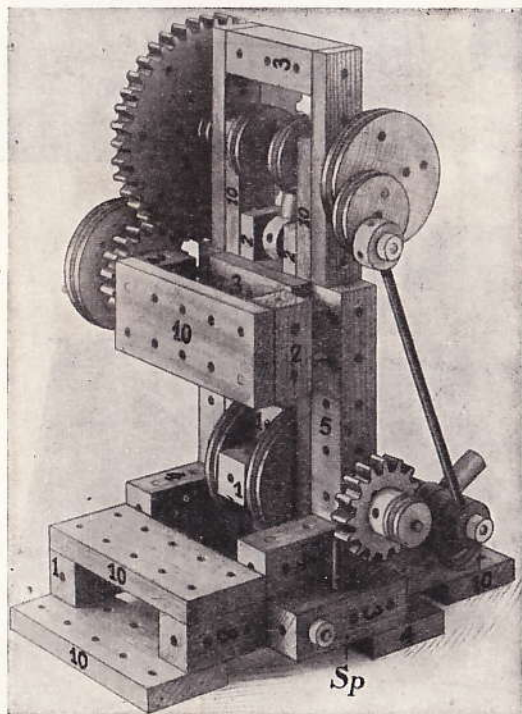

# Korbuly's Baukasten MATADOR

Farbig - mit Zahnrädern

Revolverpresse

*Matador Nr. 21. Dieser Kasten ist für das Kleinkind von 3 Jahren an. Er enthält 80 Bauvorlagen.*

Die Klötze sind grün, die Schnurlaufräder rot und die Zahnräder gelb lackiert.

Hochwertige Lacke, die im Spritzverfahren aufgetragen werden, gelangen zur Verwendung.

Bei diesem Verfahren dringt der Lack in die feinsten Poren des Holzes, weshalb ein Abspringen des Lacks fast ausgeschlossen ist.

Der hölzerne Hammer des farbigen Matador schont den Lack der Baubestandteile.

Einzig dastehend, von keinem zweiten Konstruktions-  
spiel erreicht ist die Farbenpracht und durch diese der  
technische Eindruck der mit dem neuen farbigen Matador  
gebauten Sachen.