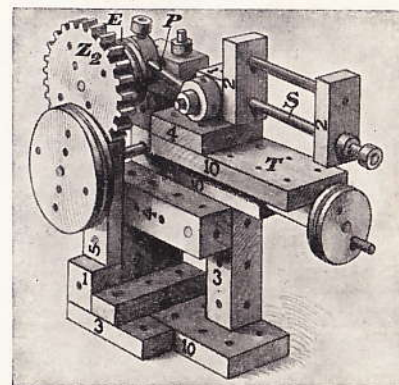

# Korbuly's Baukasten MATADOR

Farbig - mit Zahnrädern

Revolverpresse

*Matador Nr. 21. Dieser Kasten ist für das Kleinkind von 3 Jahren an. Er enthält 80 Bauvorlagen.*

Die Klötze sind grün, die Schnurlaufräder rot und die Zahnräder gelb lackiert.

Hochwertige Lacke, die im Spritzverfahren aufgetragen werden, gelangen zur Verwendung.

Bei diesem Verfahren dringt der Lack in die feinsten Poren des Holzes, weshalb ein Abspringen des Lacks fast ausgeschlossen ist.

Der hölzerne Hammer des farbigen Matador schont den Lack der Baubestandteile.

Einzig dastehend, von keinem zweiten Konstruktions-  
spiel erreicht ist die Farbenpracht und durch diese der  
technische Eindruck der mit dem neuen farbigen Matador  
gebauten Sachen.